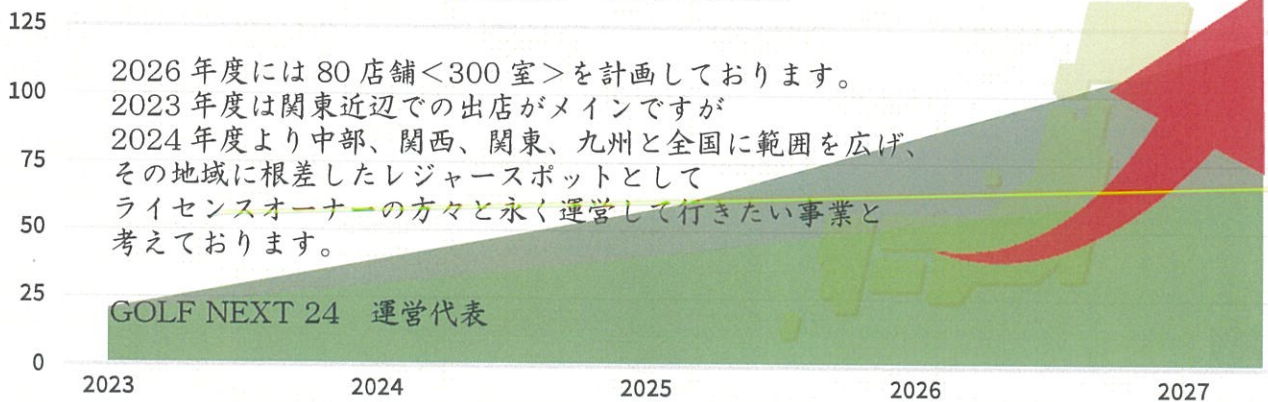

施設建設型	個室 7室	左打席 あり	駐車場 7台
-------	----------	-----------	-----------

計画中

11月

12月
OPEN

出店計画

■ 自社店舗 ■ ライセンス店舗

<PR>

練習も、 ラウンドも、 低料金で 好きなだけ。

個室シミュレーションゴルフ
GOLFNEXT24

24時間の無人営業、貸し切りの完全個室でバーチャルラウンド。
個人練習に、家族や友人とのゲーム気分で、大画面シミュレーターを使い放題！

▲駐車場スペースも多く、24時間営業だから行きたいときに車で行けて便利。

いまや当然の練習スタイルになったシミュレーションゴルフ。近年は都心にもスタジオ探しに困らないほどの人気ぶりだが、ひとつ気になるのはグループレッスン主体の施設が大半であることだろうか。駅近の施設が多いのは嬉しい反面、シミュレーションゴルフは大画面での臨場感あるラウンドにこそ醍醐味があるのだから、もっと自由に楽しみたいと感じることも。となれば、郊外だ。駐車場完備のスタジオなら、愛用のクラブを持参で出かけることができるので、むしろ便利という考え方もできる。そんなバーチャルゴルフへのニーズが盛り上がっているのか、最近では駅近スタイルとは一線を画すスタジオも増えてきた。