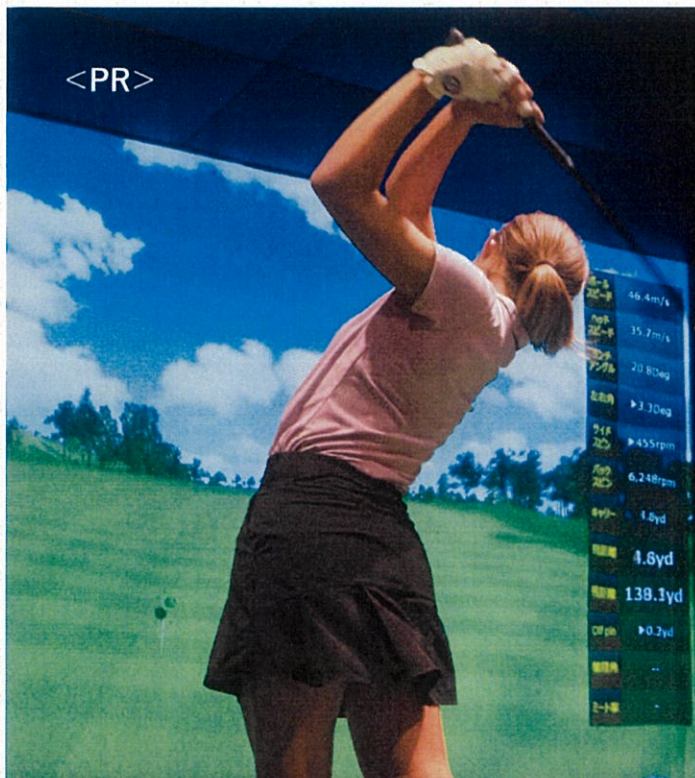

<PR>